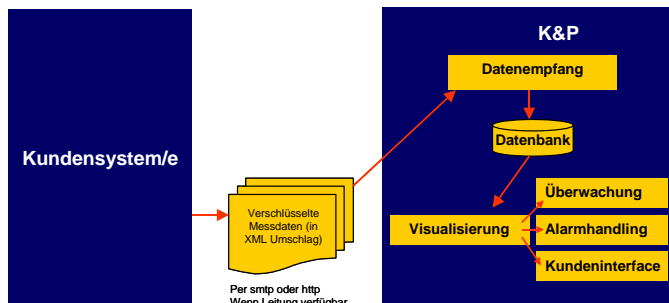

Überwachung mit KPC mon ®

Für AIX Server (System p Produktfamilie)

K & P COMPUTER®

Service- und Vertriebs-GmbH

PDF-Dateien erstellt bzw. über ein Webfrontend abgerufen werden.

Technische Voraussetzungen

- Mail-Exchanger (Lotus Notes, Sendmail, MS Exchange) für den Austausch von SMTP-Nachrichten zum Internet
- Alternativ eine Versandmöglichkeit per http(s)-Protokoll direkt zum K&P-Web-Server (direkt oder über Proxy-Server)

Remote-Support die Ergänzung zu KPC mon

Überlassen Sie dem Spezialisten das komplette Problemmanagement. Bei einer Bündelung von KPC mon mit Remote-Support analysieren wir die Toolmeldungen im First- und Second-Level-Support und sind aktiv in die Fehlerbehebung eingebunden.

Darüber hinaus übernehmen wir kundenindividuelle Systemmanagementaufgaben, vom einfachen Operating bis hin zur kompletten Übernahme der Betriebsverantwortung.

Ihr Nutzen

- Preiswerte Überwachungslösung
- Schnelle Identifikation und Reaktion auf Probleme
- Schnelle Anpassbarkeit dank modularer Struktur
- Über SMIT zu installieren/deinstallieren
- K&P Computer, der Spezialist für Serviceleistungen im AIX Umfeld

Weitere Informationen

Besuchen Sie uns auf www.kpc.de.

Seit 1985 bietet **K&P Computer** seinen Kunden Consulting, Service und Support für IT-Systeme. Mit einer konsequenten Unternehmensstrategie baut das Unternehmen seine Marktposition seither stetig aus, wobei das Wachstum jährlich – weit über dem Durchschnitt liegend – gesteigert wird. Als erfahrener Dienstleister, vor allem in den Bereichen der Hersteller IBM, Hewlett Packard Enterprise, Fujitsu Technology Solutions, Dell, NetApp, Lenovo und Cisco Systems, betreuen wir heute rund **2.700 Kunden** mit mehr als 43.300 Systemen und Peripherieeinheiten in Deutschland, Österreich und den angrenzenden EU-Staaten.

K&P Computer Service- und Vertriebs-GmbH

Kontakt Deutschland:

Berta-Cramer-Ring 10
D-65205 Wiesbaden
Tel: +49 (0) 6122-7071-0
Fax: +49 (0) 6122-7071-333
E-Mail: info@kpc.de
Internet: www.kpc.de

Kontakt Österreich:

Altmannsdorfer Str.154-156
A-1230 Wien
Tel: +43 (0) 1-52518-0
Fax: +43 (0) 1-52518-31
E-Mail: info@kpc.at
Internet: www.kpc.at

29 x in Deutschland und Österreich und somit in Ihrer Nähe:

Elmshorn – Hamburg – Bremen – Celle – Hannover – Göttingen – Kassel – Berlin – Dessau – Leipzig – Dresden – Düsseldorf – Leverkusen – Dortmund – Borken – Illerich – Wiesbaden – Rodgau – Bad Kreuznach – Stuttgart – Murrhardt – Freiburg – Nürnberg – Pegnitz – Straubing – München | Wien – Linz – Graz

Alle genannten Marken- und Produktnamen sind Bezeichnungen oder geschützte Marken der jeweiligen Inhaber und werden als solche anerkannt.